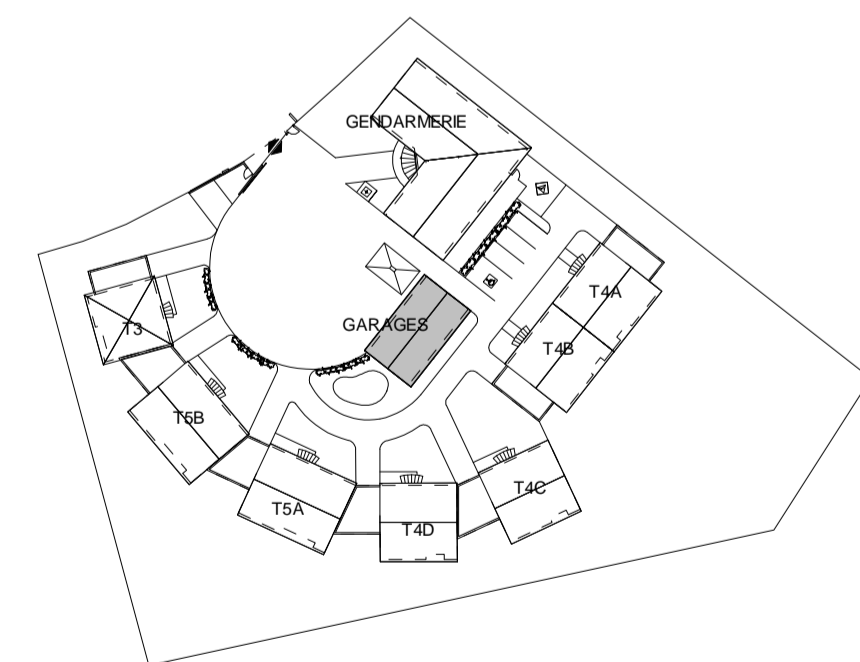

FACADE NORD-EST

FACADE SUD-EST

FACADE SUD-OUEST

COUPE A

PLAN GARAGES

SURFACES UTILES	
GARAGES	60.01m ²
LOCAL GROUPE ELECTROGENE	4.20m ²
LOCAL MAGASIN	10.37m ²
INGREDIENTS	4.20m ²
SOUS-TOTAL	78.78m²

COUPE B

FACADE NORD-OUEST

Moulin Habitat
 MOULINS HABITAT
 29 RUE DE LA FRATERNITE
 03000 MOULINS

CONSTRUCTION D'UNE GENDARMERIE
 ET DE 7 LOGEMENTS
 LE CHAMP COUDRAY 03350 CERILLY

PROJET	111204
BATIMENT GARAGES	DATE: 31/08/2012
	ECHELLE: 1/50