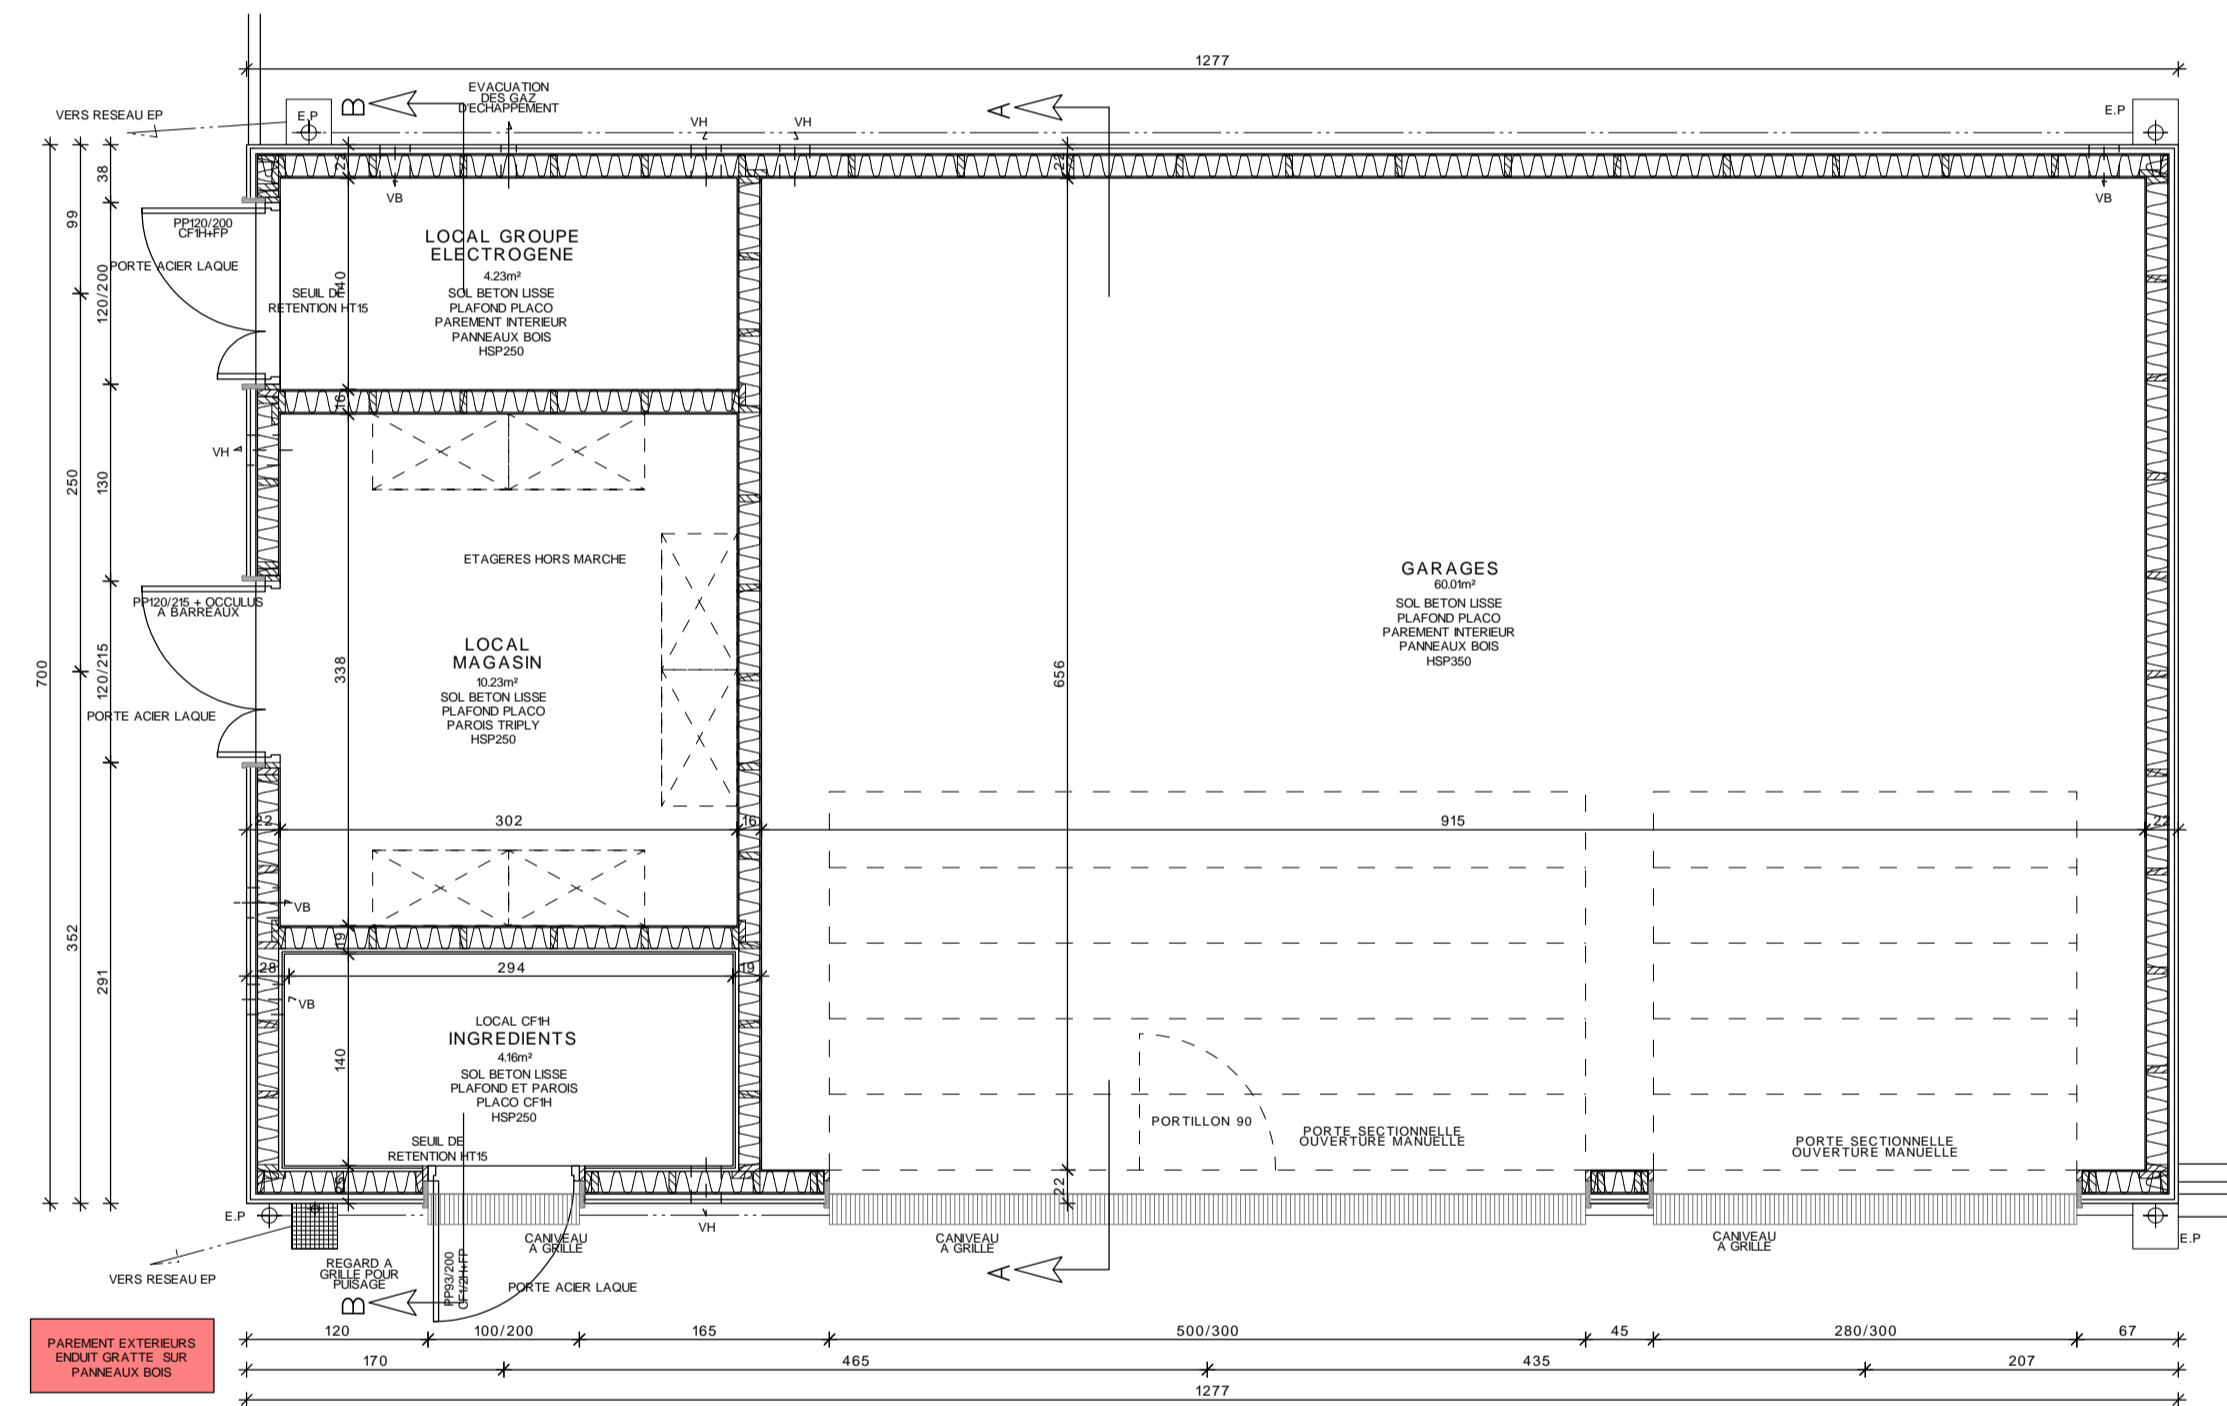

FACADE NORD-EST

FACADE SUD-EST

FACADE SUD-OUEST

COUPE A

PLAN GARAGES

SURFACES UTILES	
GARAGES	60.01m ²
LOCAL GROUPE ELECTROGENE	4.20m ²
LOCAL MAGASIN	10.37m ²
INGREDIENTS	4.20m ²
SOUS-TOTAL	78.78m²

COUPE B

FACADE NORD-OUEST