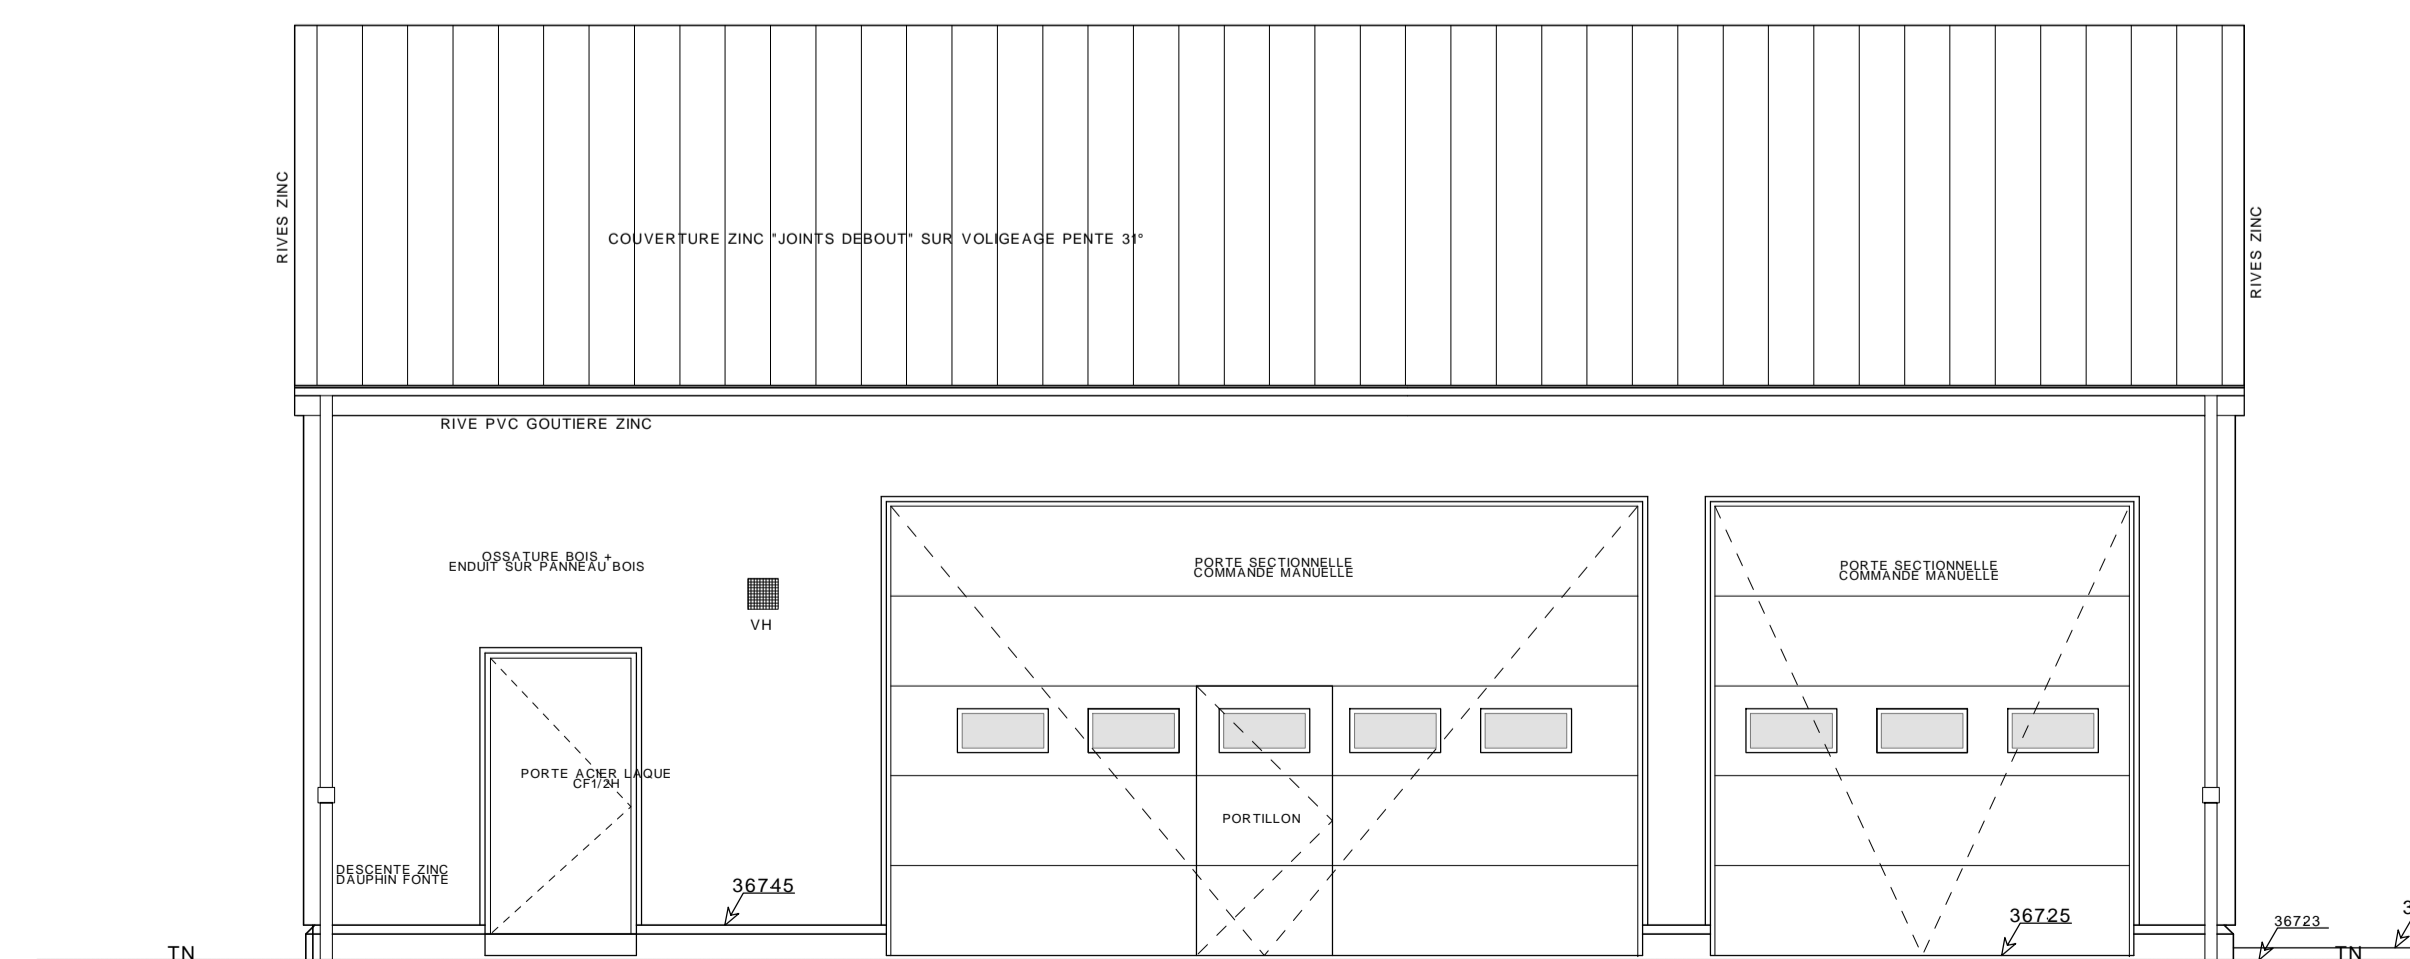

FACADE NORD-EST

FACADE SUD-EST

FACADE SUD-OUEST

COUPE A

PLAN GARAGES

SURFACES UTILES	
GARAGES	60.01m ²
LOCAL GROUPE ELECTROGENE	4.20m ²
LOCAL MAGASIN	10.37m ²
INGREDIENTS	4.20m ²
SOUS-TOTAL	78.78m²

COUPE B

FACADE NORD-OUEST