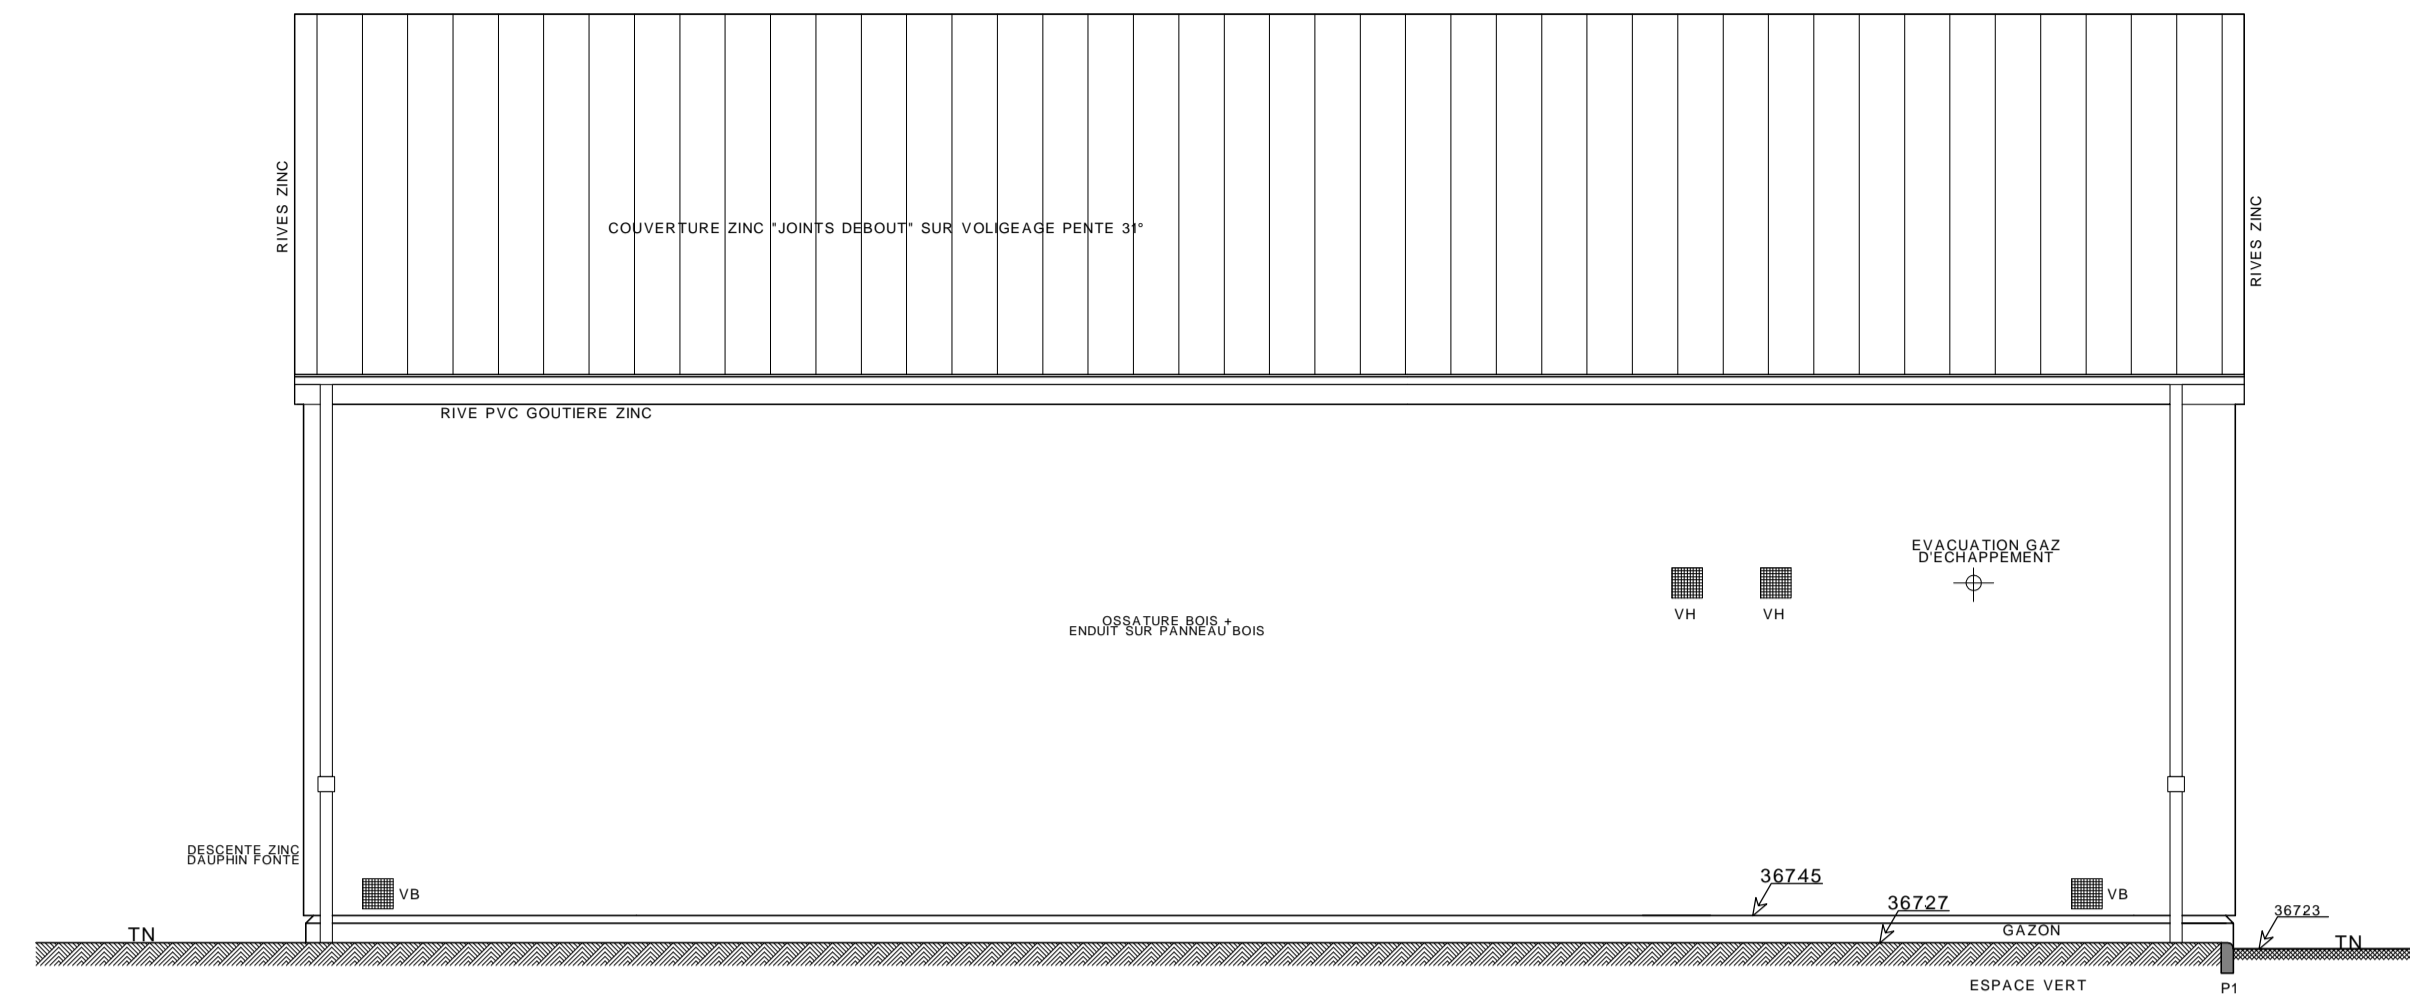

FACADE NORD-EST

FACADE SUD-EST

FACADE SUD-OUEST

COUPE A

PLAN GARAGES

SURFACES UTILES	
GARAGES	60.01m ²
LOCAL GROUPE ELECTROGENE	4.20m ²
LOCAL MAGASIN	10.37m ²
INGREDIENTS	4.20m ²
SOUS-TOTAL	78.78m²

COUPE B

FACADE NORD-OUEST

Moulin Habitat
 MOULINS HABITAT
 29 RUE DE LA FRATERNITE
 03000 MOULINS

CONSTRUCTION D'UNE GENDARMERIE
 ET DE 7 LOGEMENTS
 LE CHAMP COUDRAY 03350 CERILLY

PROJET	111204
BATIMENT GARAGES	DATE: 31/08/2012
	ECHELLE: 1/50