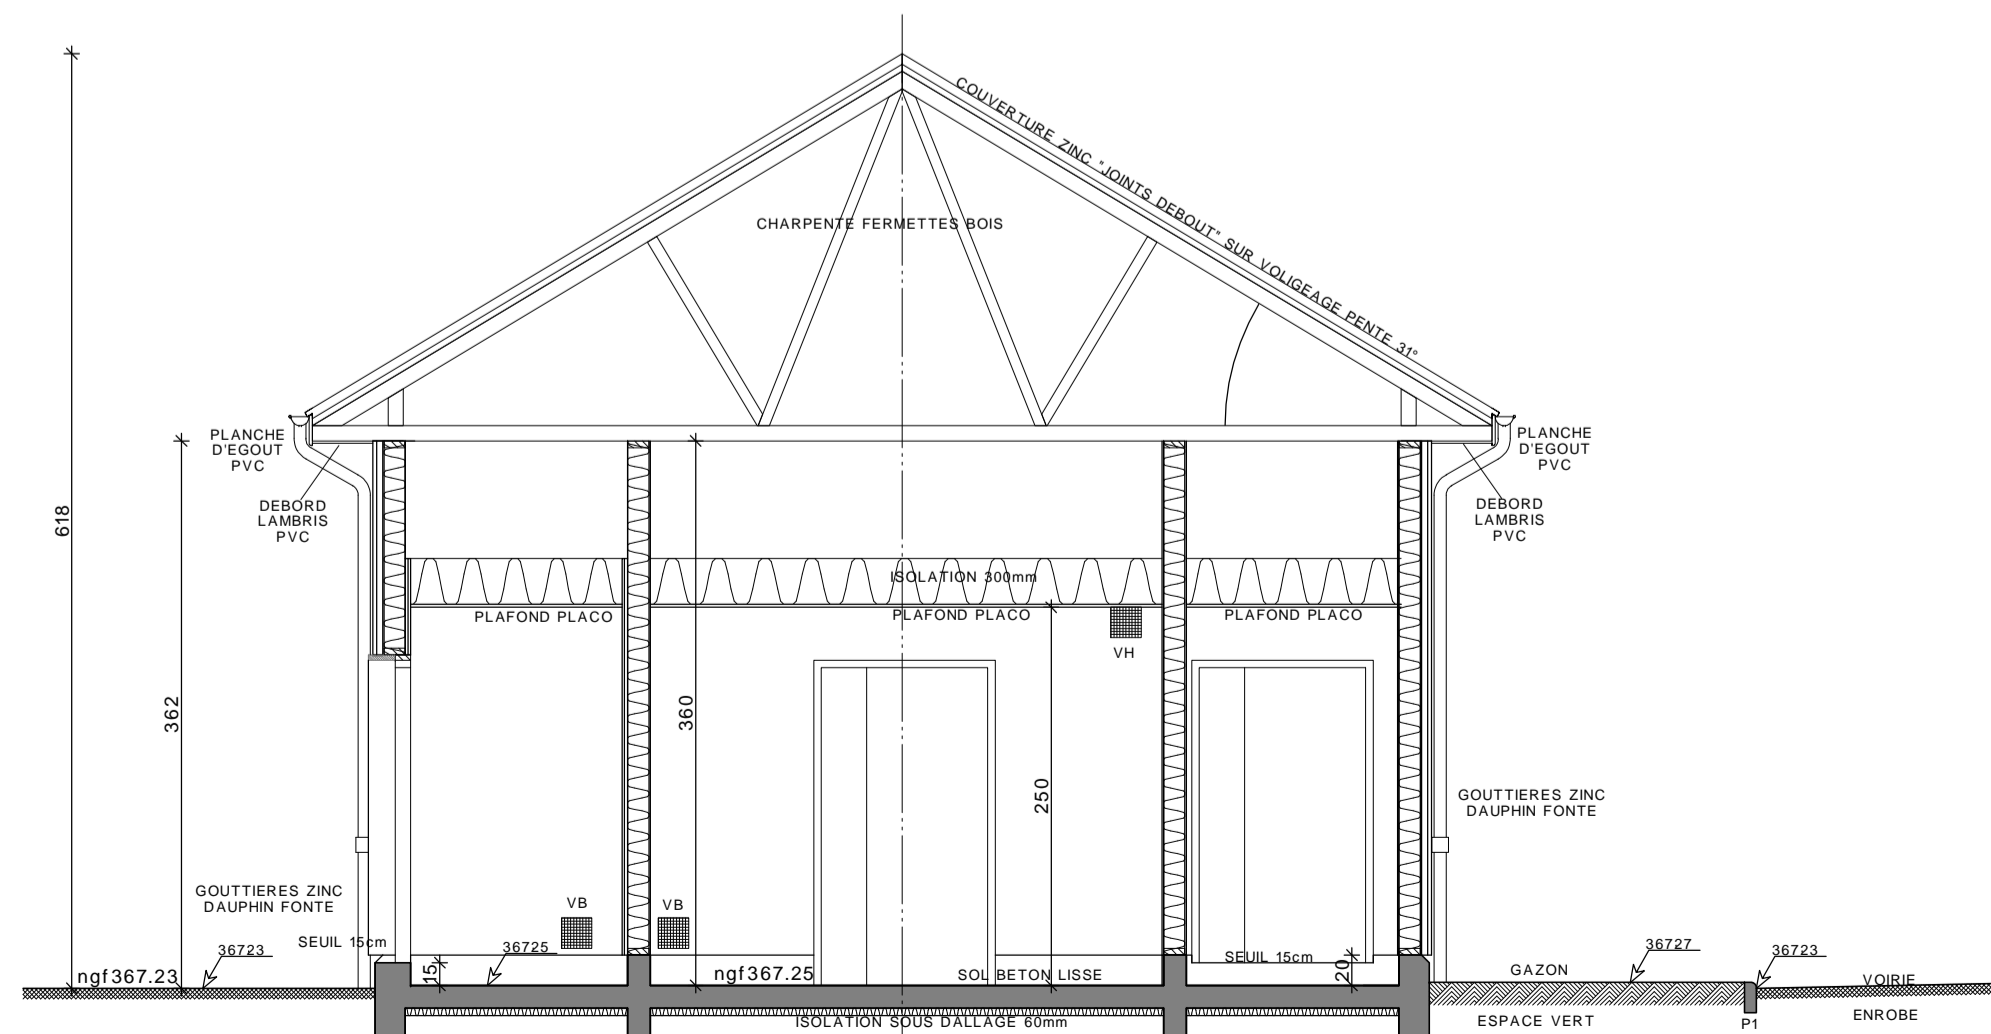

FACADE NORD-EST

FACADE SUD-EST

FACADE SUD-OUEST

COUPE A

PLAN GARAGES

SURFACES UTILES	
GARAGES	60.01m ²
LOCAL GROUPE ELECTROGENE	4.20m ²
LOCAL MAGASIN	10.37m ²
INGREDIENTS	4.20m ²
SOUS-TOTAL	78.78m²

COUPE B

FACADE NORD-OUEST

Moulin Habitat
 MOULINS HABITAT
 29 RUE DE LA FRATERNITE
 03000 MOULINS

CONSTRUCTION D'UNE GENDARMERIE
 ET DE 7 LOGEMENTS
 LE CHAMP COUDRAY 03350 CERILLY

PROJET	111204
BATIMENT GARAGES	DATE: 31/08/2012
	ECHELLE: 1/50