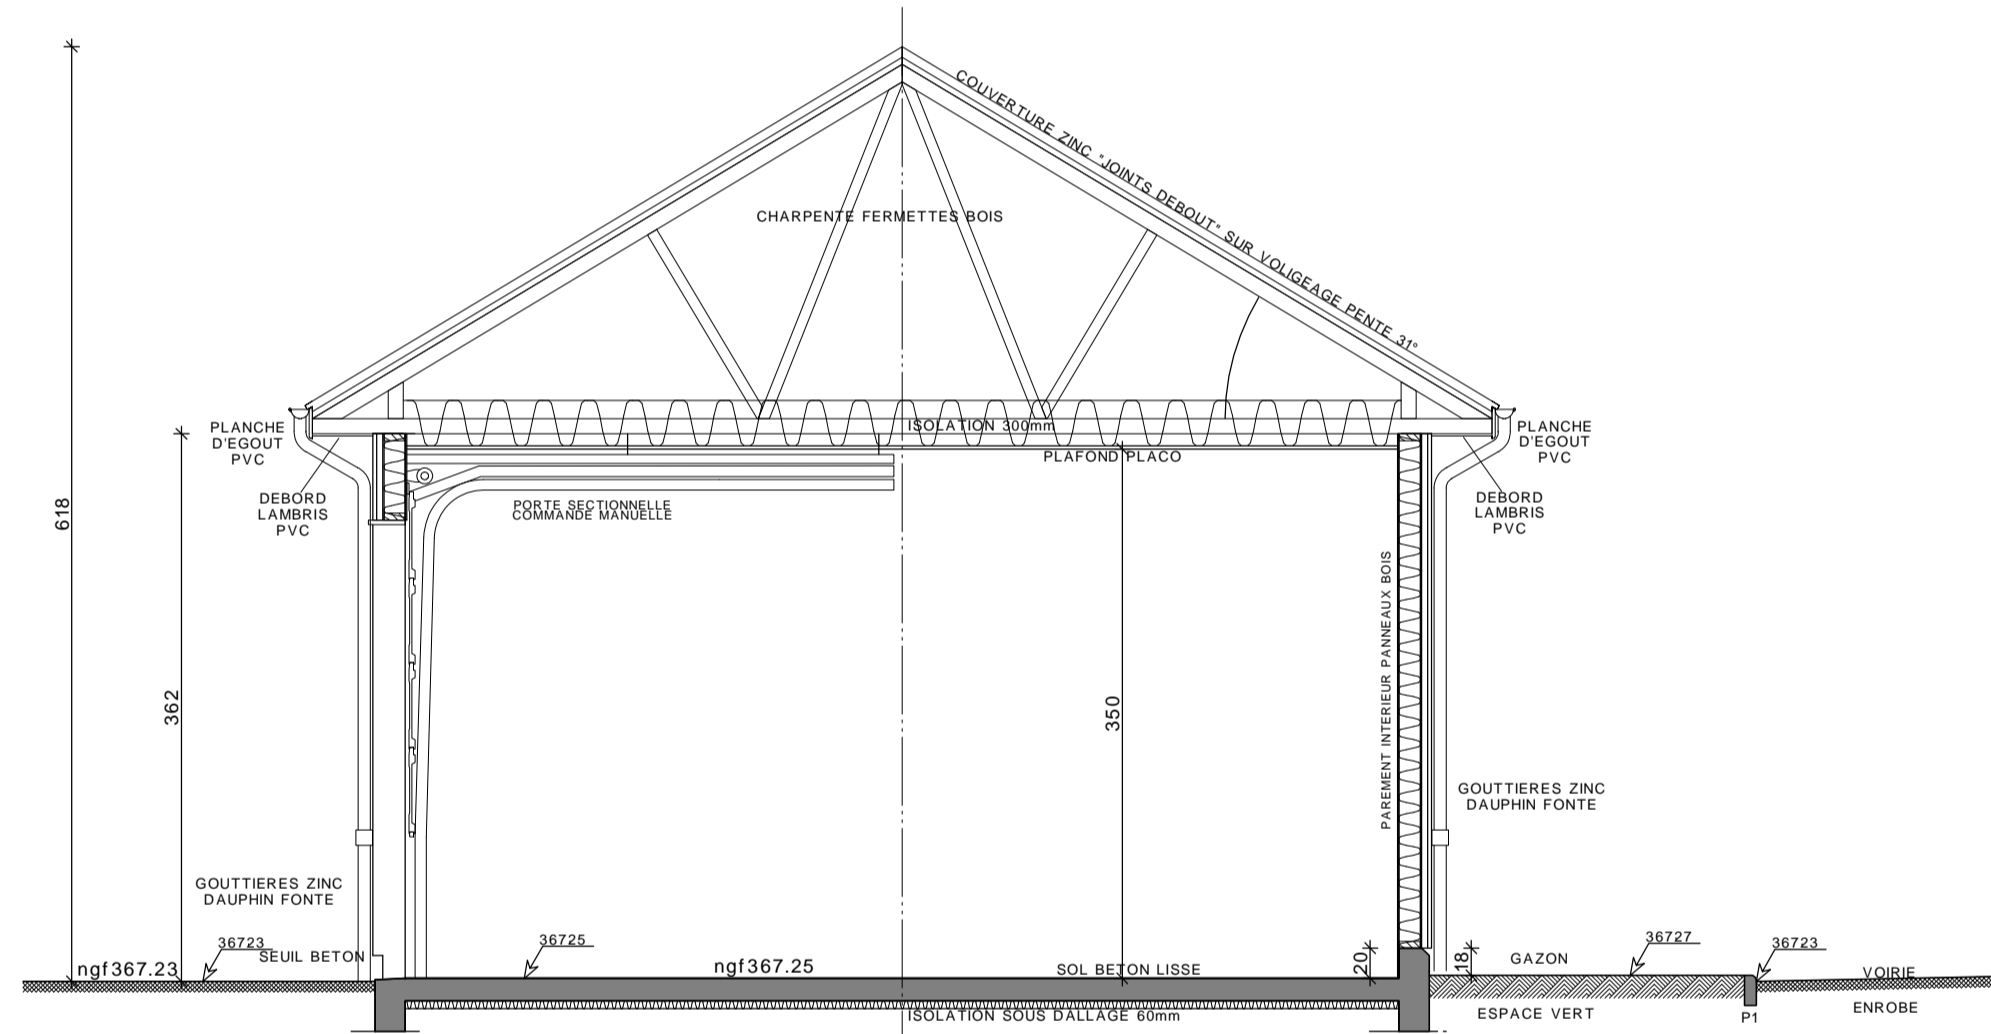

FACADE NORD-EST

FACADE SUD-EST

FACADE SUD-OUEST

COUPE A

PLAN GARAGES

SURFACES UTILES	
GARAGES	60.01m ²
LOCAL GROUPE ELECTROGENE	4.20m ²
LOCAL MAGASIN	10.37m ²
INGREDIENTS	4.20m ²
SOUS-TOTAL	78.78m²

COUPE B

FACADE NORD-OUEST